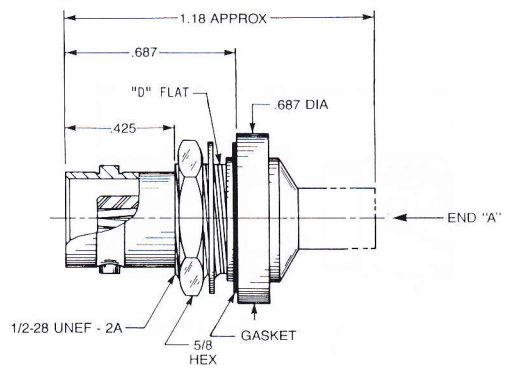

adapters

BETWEEN SERIES

BNC TO SUBMINIATURE

BNC PLUG

END "A" CONFIGURATION	SMC MALE JACK	5402-1501-000 5402-7501-000
	SMC FEMALE PLUG	5403-1501-000 5403-7501-000
	SMB MALE JACK	5404-1501-000 5404-7501-000
	SMB FEMALE PLUG	5405-1501-000 5405-7501-000
	75 OHM SCREW-ON MALE JACK	5406-1501-000 5406-7501-000
	75 OHM SCREW-ON FEMALE PLUG	5407-1501-000 5407-7501-000
	75 OHM SNAP-ON MALE JACK	5408-1501-000 5408-7501-000
	75 OHM SNAP-ON FEMALE PLUG	5409-1501-000 5409-7501-000

BNC BULKHEAD JACK FRONT MOUNT

END "A" CONFIGURATION	SMC MALE JACK	5510-1501-000 5510-7501-000
	SMC FEMALE PLUG	5511-1501-000 5511-7501-000
	SMB MALE JACK	5512-1501-000 5512-7501-000
	SMB FEMALE PLUG	5513-1501-000 5513-7501-000
	75 OHM SCREW-ON MALE JACK	5514-1501-000 5514-7501-000
	75 OHM SCREW-ON FEMALE PLUG	5515-1501-000 5515-7501-000
	75 OHM SNAP-ON MALE JACK	5516-1501-000 5516-7501-000
	75 OHM SNAP-ON FEMALE PLUG	5517-1501-000 5517-7501-000

BNC BULKHEAD JACK REAR MOUNT

END "A" CONFIGURATION	SMC MALE JACK	5502-1501-000 5502-7501-000
	SMC FEMALE PLUG	5503-1501-000 5503-7501-000
	SMB MALE JACK	5504-1501-000 5504-7501-000
	SMB FEMALE PLUG	5505-1501-000 5505-7501-000
	75 OHM SCREW-ON MALE JACK	5506-1501-000 5506-7501-000
	75 OHM SCREW-ON FEMALE PLUG	5507-1501-000 5507-7501-000
	75 OHM SNAP-ON MALE JACK	5508-1501-000 5508-7501-000
	75 OHM SNAP-ON FEMALE PLUG	5509-1501-000 5509-7501-000

-1501- indicates gold plated body
-7501- indicates nickel plated body

AEP New Haven, CT
203/776-2813