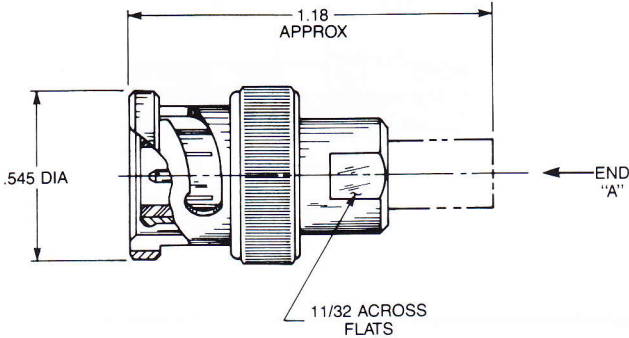

adapters

BETWEEN SERIES

BNC TO SUBMINIATURE

BNC PLUG

END "A" CONFIGURATION	SMC MALE JACK	5402-1501-000 5402-7501-000
	SMC FEMALE PLUG	5403-1501-000 5403-7501-000
	SMB MALE JACK	5404-1501-000 5404-7501-000
	SMB FEMALE PLUG	5405-1501-000 5405-7501-000
	75 OHM SCREW-ON MALE JACK	5406-1501-000 5406-7501-000
	75 OHM SCREW-ON FEMALE PLUG	5407-1501-000 5407-7501-000
	75 OHM SNAP-ON MALE JACK	5408-1501-000 5408-7501-000
	75 OHM SNAP-ON FEMALE PLUG	5409-1501-000 5409-7501-000

BNC BULKHEAD JACK FRONT MOUNT

END "A" CONFIGURATION	SMC MALE JACK	5510-1501-000 5510-7501-000
	SMC FEMALE PLUG	5511-1501-000 5511-7501-000
	SMB MALE JACK	5512-1501-000 5512-7501-000
	SMB FEMALE PLUG	5513-1501-000 5513-7501-000
	75 OHM SCREW-ON MALE JACK	5514-1501-000 5514-7501-000
	75 OHM SCREW-ON FEMALE PLUG	5515-1501-000 5515-7501-000
	75 OHM SNAP-ON MALE JACK	5516-1501-000 5516-7501-000
	75 OHM SNAP-ON FEMALE PLUG	5517-1501-000 5517-7501-000

BNC BULKHEAD JACK REAR MOUNT

END "A" CONFIGURATION	SMC MALE JACK	5502-1501-000 5502-7501-000
	SMC FEMALE PLUG	5503-1501-000 5503-7501-000
	SMB MALE JACK	5504-1501-000 5504-7501-000
	SMB FEMALE PLUG	5505-1501-000 5505-7501-000
	75 OHM SCREW-ON MALE JACK	5506-1501-000 5506-7501-000
	75 OHM SCREW-ON FEMALE PLUG	5507-1501-000 5507-7501-000
	75 OHM SNAP-ON MALE JACK	5508-1501-000 5508-7501-000
	75 OHM SNAP-ON FEMALE PLUG	5509-1501-000 5509-7501-000

-1501- indicates gold plated body
-7501- indicates nickel plated body

AEP New Haven, CT
203/776-2813