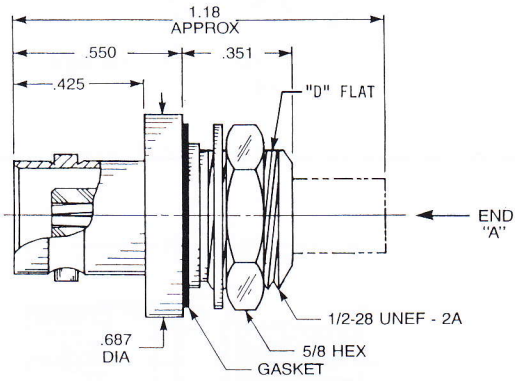

adapters

BETWEEN SERIES

BNC TO SUBMINIATURE

BNC PLUG

END "A" CONFIGURATION	SMC MALE JACK	5402-1501-000 5402-7501-000
	SMC FEMALE PLUG	5403-1501-000 5403-7501-000
	SMB MALE JACK	5404-1501-000 5404-7501-000
	SMB FEMALE PLUG	5405-1501-000 5405-7501-000
	75 OHM SCREW-ON MALE JACK	5406-1501-000 5406-7501-000
	75 OHM SCREW-ON FEMALE PLUG	5407-1501-000 5407-7501-000
	75 OHM SNAP-ON MALE JACK	5408-1501-000 5408-7501-000
	75 OHM SNAP-ON FEMALE PLUG	5409-1501-000 5409-7501-000

BNC BULKHEAD JACK FRONT MOUNT

END "A" CONFIGURATION	SMC MALE JACK	5510-1501-000 5510-7501-000
	SMC FEMALE PLUG	5511-1501-000 5511-7501-000
	SMB MALE JACK	5512-1501-000 5512-7501-000
	SMB FEMALE PLUG	5513-1501-000 5513-7501-000
	75 OHM SCREW-ON MALE JACK	5514-1501-000 5514-7501-000
	75 OHM SCREW-ON FEMALE PLUG	5515-1501-000 5515-7501-000
	75 OHM SNAP-ON MALE JACK	5516-1501-000 5516-7501-000
	75 OHM SNAP-ON FEMALE PLUG	5517-1501-000 5517-7501-000

BNC BULKHEAD JACK REAR MOUNT

END "A" CONFIGURATION	SMC MALE JACK	5502-1501-000 5502-7501-000
	SMC FEMALE PLUG	5503-1501-000 5503-7501-000
	SMB MALE JACK	5504-1501-000 5504-7501-000
	SMB FEMALE PLUG	5505-1501-000 5505-7501-000
	75 OHM SCREW-ON MALE JACK	5506-1501-000 5506-7501-000
	75 OHM SCREW-ON FEMALE PLUG	5507-1501-000 5507-7501-000
	75 OHM SNAP-ON MALE JACK	5508-1501-000 5508-7501-000
	75 OHM SNAP-ON FEMALE PLUG	5509-1501-000 5509-7501-000

-1501- indicates gold plated body
-7501- indicates nickel plated body

AEP New Haven, CT
203/776-2813