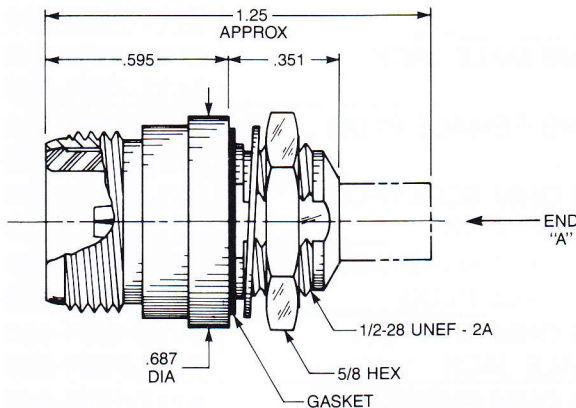

N Bulkhead Jack

FRONT MOUNT

END "A" CONFIGURATION	SMC MALE JACK	5610-1501-000 5610-7501-000
	SMC FEMALE PLUG	5611-1501-000 5611-7501-000
	SMB MALE JACK	5612-1501-000 5612-7501-000
	SMB FEMALE PLUG	5613-1501-000 5613-7501-000
	75 OHM SCREW-ON MALE JACK	5614-1501-000 5614-7501-000
	75 OHM SCREW-ON FEMALE PLUG	5615-1501-000 5615-7501-000
	75 OHM SNAP-ON MALE JACK	5616-1501-000 5616-7501-000
	75 OHM SNAP-ON FEMALE PLUG	5617-1501-000 5617-7501-000