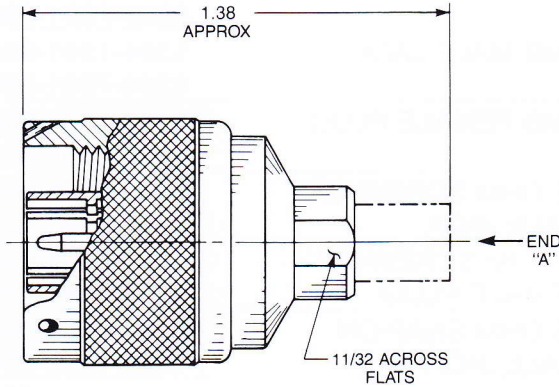

## N TO SUBMINIATURE

### N Plug

END "A" CONFIGURATION	SMC MALE JACK	5002-1501-000 5002-7501-000
	SMC FEMALE PLUG	5003-1501-000 5003-7501-000
	SMB MALE JACK	5004-1501-000 5004-7501-000
	SMB FEMALE PLUG	5005-1501-000 5005-7501-000
	75 OHM SCREW-ON MALE JACK	5006-1501-000 5006-7501-000
	75 OHM SCREW-ON FEMALE PLUG	5007-1501-000 5007-7501-000
	75 OHM SNAP-ON MALE JACK	5008-1501-000 5008-7501-000
	75 OHM SNAP-ON FEMALE PLUG	5009-1501-000 5009-7501-000