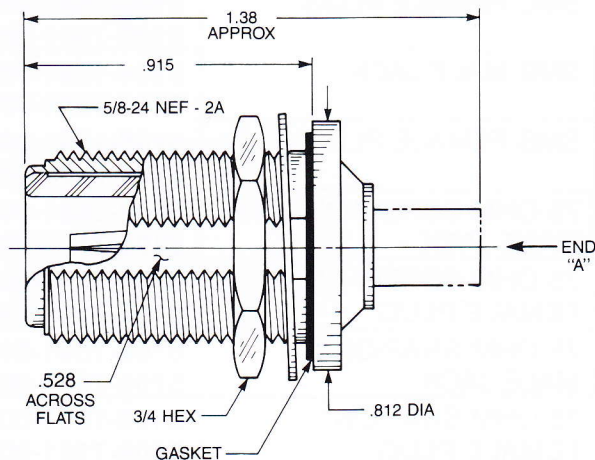

N Bulkhead Jack

REAR MOUNT

END "A" CONFIGURATION	SMC MALE JACK	5602-1501-000 5602-7501-000
	SMC FEMALE PLUG	5603-1501-000 5603-7501-000
	SMB MALE JACK	5604-1501-000 5604-7501-000
	SMB FEMALE PLUG	5605-1501-000 5605-7501-000
	75 OHM SCREW-ON MALE JACK	5606-1501-000 5606-7501-000
	75 OHM SCREW-ON FEMALE PLUG	5607-1501-000 5607-7501-000
	75 OHM SNAP-ON MALE JACK	5608-1501-000 5608-7501-000
	75 OHM SNAP-ON FEMALE PLUG	5609-1501-000 5609-7501-000