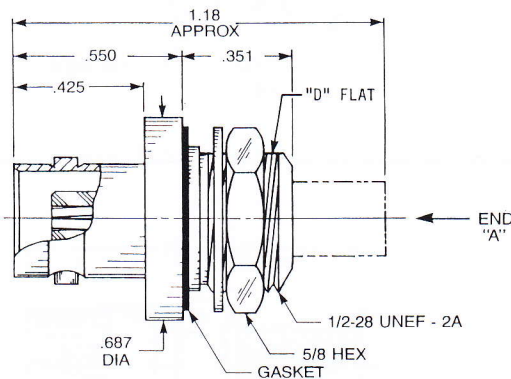

adapters

BETWEEN SERIES

BNC TO SUBMINIATURE

BNC PLUG

END "A" CONFIGURATION	SMC MALE JACK	5402-1501-000 5402-7501-000
	SMC FEMALE PLUG	5403-1501-000 5403-7501-000
	SMB MALE JACK	5404-1501-000 5404-7501-000
	SMB FEMALE PLUG	5405-1501-000 5405-7501-000
	75 OHM SCREW-ON MALE JACK	5406-1501-000 5406-7501-000
	75 OHM SCREW-ON FEMALE PLUG	5407-1501-000 5407-7501-000
	75 OHM SNAP-ON MALE JACK	5408-1501-000 5408-7501-000
	75 OHM SNAP-ON FEMALE PLUG	5409-1501-000 5409-7501-000

BNC BULKHEAD JACK FRONT MOUNT

END "A" CONFIGURATION	SMC MALE JACK	5510-1501-000 5510-7501-000
	SMC FEMALE PLUG	5511-1501-000 5511-7501-000
	SMB MALE JACK	5512-1501-000 5512-7501-000
	SMB FEMALE PLUG	5513-1501-000 5513-7501-000
	75 OHM SCREW-ON MALE JACK	5514-1501-000 5514-7501-000
	75 OHM SCREW-ON FEMALE PLUG	5515-1501-000 5515-7501-000
	75 OHM SNAP-ON MALE JACK	5516-1501-000 5516-7501-000
	75 OHM SNAP-ON FEMALE PLUG	5517-1501-000 5517-7501-000

BNC BULKHEAD JACK REAR MOUNT

END "A" CONFIGURATION	SMC MALE JACK	5502-1501-000 5502-7501-000
	SMC FEMALE PLUG	5503-1501-000 5503-7501-000
	SMB MALE JACK	5504-1501-000 5504-7501-000
	SMB FEMALE PLUG	5505-1501-000 5505-7501-000
	75 OHM SCREW-ON MALE JACK	5506-1501-000 5506-7501-000
	75 OHM SCREW-ON FEMALE PLUG	5507-1501-000 5507-7501-000
	75 OHM SNAP-ON MALE JACK	5508-1501-000 5508-7501-000
	75 OHM SNAP-ON FEMALE PLUG	5509-1501-000 5509-7501-000

-1501- indicates gold plated body
-7501- indicates nickel plated body

AEP New Haven, CT
203/776-2813