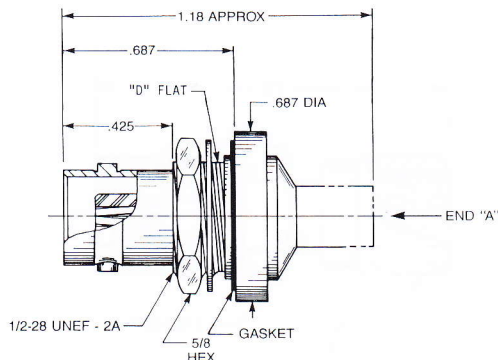

adapters

BETWEEN SERIES

BNC TO SUBMINIATURE

BNC PLUG

END "A" CONFIGURATION	SMC MALE JACK	5402-1501-000 5402-7501-000
	SMC FEMALE PLUG	5403-1501-000 5403-7501-000
	SMB MALE JACK	5404-1501-000 5404-7501-000
	SMB FEMALE PLUG	5405-1501-000 5405-7501-000
	75 OHM SCREW-ON MALE JACK	5406-1501-000 5406-7501-000
	75 OHM SCREW-ON FEMALE PLUG	5407-1501-000 5407-7501-000
	75 OHM SNAP-ON MALE JACK	5408-1501-000 5408-7501-000
	75 OHM SNAP-ON FEMALE PLUG	5409-1501-000 5409-7501-000

BNC BULKHEAD JACK FRONT MOUNT

END "A" CONFIGURATION	SMC MALE JACK	5510-1501-000 5510-7501-000
	SMC FEMALE PLUG	5511-1501-000 5511-7501-000
	SMB MALE JACK	5512-1501-000 5512-7501-000
	SMB FEMALE PLUG	5513-1501-000 5513-7501-000
	75 OHM SCREW-ON MALE JACK	5514-1501-000 5514-7501-000
	75 OHM SCREW-ON FEMALE PLUG	5515-1501-000 5515-7501-000
	75 OHM SNAP-ON MALE JACK	5516-1501-000 5516-7501-000
	75 OHM SNAP-ON FEMALE PLUG	5517-1501-000 5517-7501-000

BNC BULKHEAD JACK REAR MOUNT

END "A" CONFIGURATION	SMC MALE JACK	5502-1501-000 5502-7501-000
	SMC FEMALE PLUG	5503-1501-000 5503-7501-000
	SMB MALE JACK	5504-1501-000 5504-7501-000
	SMB FEMALE PLUG	5505-1501-000 5505-7501-000
	75 OHM SCREW-ON MALE JACK	5506-1501-000 5506-7501-000
	75 OHM SCREW-ON FEMALE PLUG	5507-1501-000 5507-7501-000
	75 OHM SNAP-ON MALE JACK	5508-1501-000 5508-7501-000
	75 OHM SNAP-ON FEMALE PLUG	5509-1501-000 5509-7501-000

-1501- indicates gold plated body
-7501- indicates nickel plated body

AEP New Haven, CT
203/776-2813