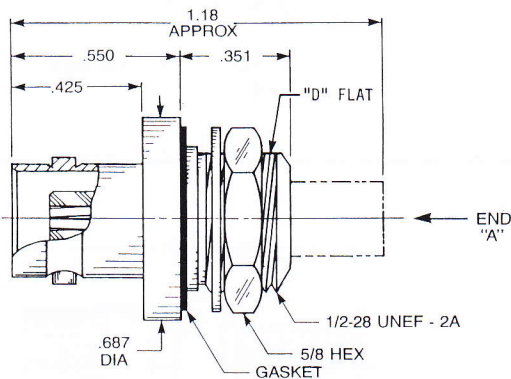

adapters

BETWEEN SERIES

BNC TO SUBMINIATURE

BNC PLUG

END "A" CONFIGURATION	SMC MALE JACK	5402-1501-000 5402-7501-000
	SMC FEMALE PLUG	5403-1501-000 5403-7501-000
	SMB MALE JACK	5404-1501-000 5404-7501-000
	SMB FEMALE PLUG	5405-1501-000 5405-7501-000
	75 OHM SCREW-ON MALE JACK	5406-1501-000 5406-7501-000
	75 OHM SCREW-ON FEMALE PLUG	5407-1501-000 5407-7501-000
	75 OHM SNAP-ON MALE JACK	5408-1501-000 5408-7501-000
	75 OHM SNAP-ON FEMALE PLUG	5409-1501-000 5409-7501-000

BNC BULKHEAD JACK FRONT MOUNT

END "A" CONFIGURATION	SMC MALE JACK	5510-1501-000 5510-7501-000
	SMC FEMALE PLUG	5511-1501-000 5511-7501-000
	SMB MALE JACK	5512-1501-000 5512-7501-000
	SMB FEMALE PLUG	5513-1501-000 5513-7501-000
	75 OHM SCREW-ON MALE JACK	5514-1501-000 5514-7501-000
	75 OHM SCREW-ON FEMALE PLUG	5515-1501-000 5515-7501-000
	75 OHM SNAP-ON MALE JACK	5516-1501-000 5516-7501-000
	75 OHM SNAP-ON FEMALE PLUG	5517-1501-000 5517-7501-000

BNC BULKHEAD JACK REAR MOUNT

END "A" CONFIGURATION	SMC MALE JACK	5502-1501-000 5502-7501-000
	SMC FEMALE PLUG	5503-1501-000 5503-7501-000
	SMB MALE JACK	5504-1501-000 5504-7501-000
	SMB FEMALE PLUG	5505-1501-000 5505-7501-000
	75 OHM SCREW-ON MALE JACK	5506-1501-000 5506-7501-000
	75 OHM SCREW-ON FEMALE PLUG	5507-1501-000 5507-7501-000
	75 OHM SNAP-ON MALE JACK	5508-1501-000 5508-7501-000
	75 OHM SNAP-ON FEMALE PLUG	5509-1501-000 5509-7501-000

-1501- indicates gold plated body
-7501- indicates nickel plated body

AEP New Haven, CT
203/776-2813