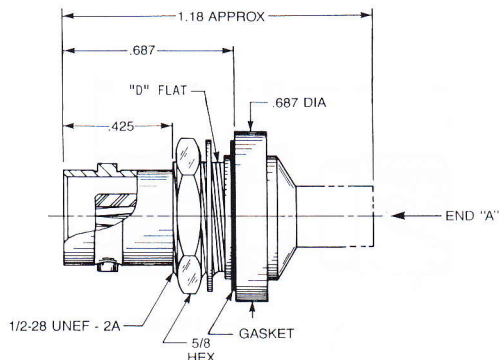

adapters

BETWEEN SERIES

BNC TO SUBMINIATURE

BNC PLUG

END "A" CONFIGURATION	SMC MALE JACK	5402-1501-000 5402-7501-000
	SMC FEMALE PLUG	5403-1501-000 5403-7501-000
	SMB MALE JACK	5404-1501-000 5404-7501-000
	SMB FEMALE PLUG	5405-1501-000 5405-7501-000
	75 OHM SCREW-ON MALE JACK	5406-1501-000 5406-7501-000
	75 OHM SCREW-ON FEMALE PLUG	5407-1501-000 5407-7501-000
	75 OHM SNAP-ON MALE JACK	5408-1501-000 5408-7501-000
	75 OHM SNAP-ON FEMALE PLUG	5409-1501-000 5409-7501-000

BNC BULKHEAD JACK FRONT MOUNT

END "A" CONFIGURATION	SMC MALE JACK	5510-1501-000 5510-7501-000
	SMC FEMALE PLUG	5511-1501-000 5511-7501-000
	SMB MALE JACK	5512-1501-000 5512-7501-000
	SMB FEMALE PLUG	5513-1501-000 5513-7501-000
	75 OHM SCREW-ON MALE JACK	5514-1501-000 5514-7501-000
	75 OHM SCREW-ON FEMALE PLUG	5515-1501-000 5515-7501-000
	75 OHM SNAP-ON MALE JACK	5516-1501-000 5516-7501-000
	75 OHM SNAP-ON FEMALE PLUG	5517-1501-000 5517-7501-000

BNC BULKHEAD JACK REAR MOUNT

END "A" CONFIGURATION	SMC MALE JACK	5502-1501-000 5502-7501-000
	SMC FEMALE PLUG	5503-1501-000 5503-7501-000
	SMB MALE JACK	5504-1501-000 5504-7501-000
	SMB FEMALE PLUG	5505-1501-000 5505-7501-000
	75 OHM SCREW-ON MALE JACK	5506-1501-000 5506-7501-000
	75 OHM SCREW-ON FEMALE PLUG	5507-1501-000 5507-7501-000
	75 OHM SNAP-ON MALE JACK	5508-1501-000 5508-7501-000
	75 OHM SNAP-ON FEMALE PLUG	5509-1501-000 5509-7501-000

-1501- indicates gold plated body
-7501- indicates nickel plated body

AEP New Haven, CT
203/776-2813