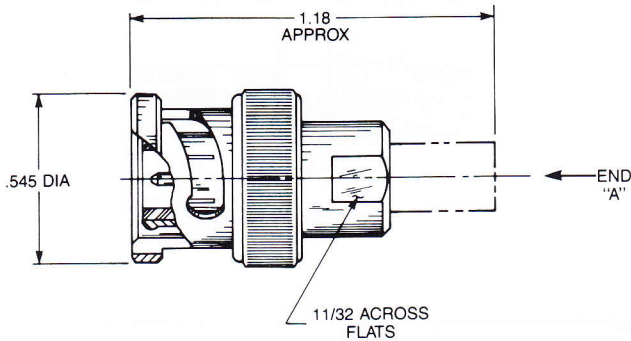

adapters

BETWEEN SERIES

BNC TO SUBMINIATURE

BNC PLUG

END "A" CONFIGURATION	SMC MALE JACK	5402-1501-000 5402-7501-000
	SMC FEMALE PLUG	5403-1501-000 5403-7501-000
	SMB MALE JACK	5404-1501-000 5404-7501-000
	SMB FEMALE PLUG	5405-1501-000 5405-7501-000
	75 OHM SCREW-ON MALE JACK	5406-1501-000 5406-7501-000
	75 OHM SCREW-ON FEMALE PLUG	5407-1501-000 5407-7501-000
	75 OHM SNAP-ON MALE JACK	5408-1501-000 5408-7501-000
	75 OHM SNAP-ON FEMALE PLUG	5409-1501-000 5409-7501-000

BNC BULKHEAD JACK FRONT MOUNT

END "A" CONFIGURATION	SMC MALE JACK	5510-1501-000 5510-7501-000
	SMC FEMALE PLUG	5511-1501-000 5511-7501-000
	SMB MALE JACK	5512-1501-000 5512-7501-000
	SMB FEMALE PLUG	5513-1501-000 5513-7501-000
	75 OHM SCREW-ON MALE JACK	5514-1501-000 5514-7501-000
	75 OHM SCREW-ON FEMALE PLUG	5515-1501-000 5515-7501-000
	75 OHM SNAP-ON MALE JACK	5516-1501-000 5516-7501-000
	75 OHM SNAP-ON FEMALE PLUG	5517-1501-000 5517-7501-000

BNC BULKHEAD JACK REAR MOUNT

END "A" CONFIGURATION	SMC MALE JACK	5502-1501-000 5502-7501-000
	SMC FEMALE PLUG	5503-1501-000 5503-7501-000
	SMB MALE JACK	5504-1501-000 5504-7501-000
	SMB FEMALE PLUG	5505-1501-000 5505-7501-000
	75 OHM SCREW-ON MALE JACK	5506-1501-000 5506-7501-000
	75 OHM SCREW-ON FEMALE PLUG	5507-1501-000 5507-7501-000
	75 OHM SNAP-ON MALE JACK	5508-1501-000 5508-7501-000
	75 OHM SNAP-ON FEMALE PLUG	5509-1501-000 5509-7501-000

-1501- indicates gold plated body
-7501- indicates nickel plated body

AEP New Haven, CT
203/776-2813