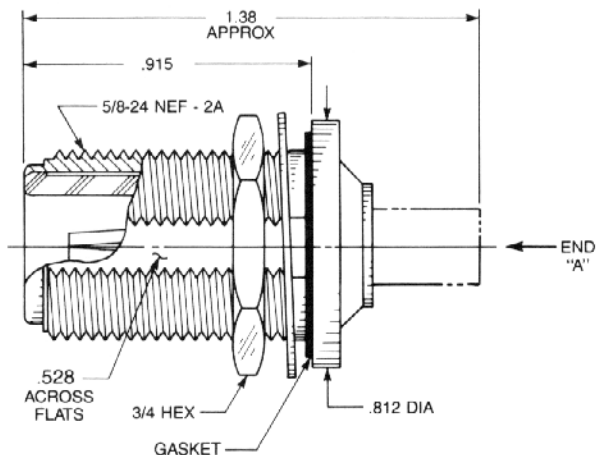

N TO SUBMINIATURE

N Plug

END "A" CONFIGURATION	SMC MALE JACK	5002-1501-000 5002-7501-000
	SMC FEMALE PLUG	5003-1501-000 5003-7501-000
	SMB MALE JACK	5004-1501-000 5004-7501-000
	SMB FEMALE PLUG	5005-1501-000 5005-7501-000
	75 OHM SCREW-ON MALE JACK	5006-1501-000 5006-7501-000
	75 OHM SCREW-ON FEMALE PLUG	5007-1501-000 5007-7501-000
	75 OHM SNAP-ON MALE JACK	5008-1501-000 5008-7501-000
	75 OHM SNAP-ON FEMALE PLUG	5009-1501-000 5009-7501-000

**N Bulkhead Jack
FRONT MOUNT**

END "A" CONFIGURATION	SMC MALE JACK	5610-1501-000 5610-7501-000
	SMC FEMALE PLUG	5611-1501-000 5611-7501-000
	SMB MALE JACK	5612-1501-000 5612-7501-000
	SMB FEMALE PLUG	5613-1501-000 5613-7501-000
	75 OHM SCREW-ON MALE JACK	5614-1501-000 5614-7501-000
	75 OHM SCREW-ON FEMALE PLUG	5615-1501-000 5615-7501-000
	75 OHM SNAP-ON MALE JACK	5616-1501-000 5616-7501-000
	75 OHM SNAP-ON FEMALE PLUG	5617-1501-000 5617-7501-000

**N Bulkhead Jack
REAR MOUNT**

END "A" CONFIGURATION	SMC MALE JACK	5602-1501-000 5602-7501-000
	SMC FEMALE PLUG	5603-1501-000 5603-7501-000
	SMB MALE JACK	5604-1501-000 5604-7501-000
	SMB FEMALE PLUG	5605-1501-000 5605-7501-000
	75 OHM SCREW-ON MALE JACK	5606-1501-000 5606-7501-000
	75 OHM SCREW-ON FEMALE PLUG	5607-1501-000 5607-7501-000
	75 OHM SNAP-ON MALE JACK	5608-1501-000 5608-7501-000
	75 OHM SNAP-ON FEMALE PLUG	5609-1501-000 5609-7501-000