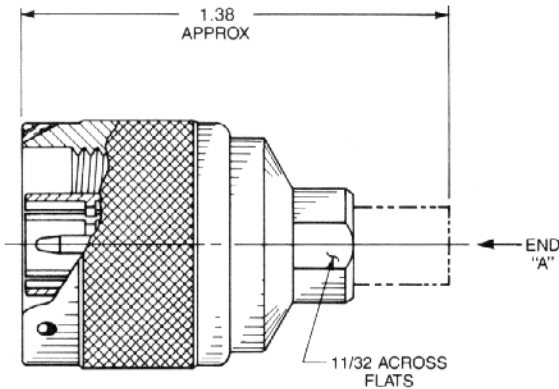

N TO SUBMINIATURE

N Plug

END "A" CONFIGURATION	SMC MALE JACK	5002-1501-000 5002-7501-000
	SMC FEMALE PLUG	5003-1501-000 5003-7501-000
	SMB MALE JACK	5004-1501-000 5004-7501-000
	SMB FEMALE PLUG	5005-1501-000 5005-7501-000
	75 OHM SCREW-ON MALE JACK	5006-1501-000 5006-7501-000
	75 OHM SCREW-ON FEMALE PLUG	5007-1501-000 5007-7501-000
	75 OHM SNAP-ON MALE JACK	5008-1501-000 5008-7501-000
	75 OHM SNAP-ON FEMALE PLUG	5009-1501-000 5009-7501-000

**N Bulkhead Jack
FRONT MOUNT**

END "A" CONFIGURATION	SMC MALE JACK	5610-1501-000 5610-7501-000
	SMC FEMALE PLUG	5611-1501-000 5611-7501-000
	SMB MALE JACK	5612-1501-000 5612-7501-000
	SMB FEMALE PLUG	5613-1501-000 5613-7501-000
	75 OHM SCREW-ON MALE JACK	5614-1501-000 5614-7501-000
	75 OHM SCREW-ON FEMALE PLUG	5615-1501-000 5615-7501-000
	75 OHM SNAP-ON MALE JACK	5616-1501-000 5616-7501-000
	75 OHM SNAP-ON FEMALE PLUG	5617-1501-000 5617-7501-000

**N Bulkhead Jack
REAR MOUNT**

END "A" CONFIGURATION	SMC MALE JACK	5602-1501-000 5602-7501-000
	SMC FEMALE PLUG	5603-1501-000 5603-7501-000
	SMB MALE JACK	5604-1501-000 5604-7501-000
	SMB FEMALE PLUG	5605-1501-000 5605-7501-000
	75 OHM SCREW-ON MALE JACK	5606-1501-000 5606-7501-000
	75 OHM SCREW-ON FEMALE PLUG	5607-1501-000 5607-7501-000
	75 OHM SNAP-ON MALE JACK	5608-1501-000 5608-7501-000
	75 OHM SNAP-ON FEMALE PLUG	5609-1501-000 5609-7501-000