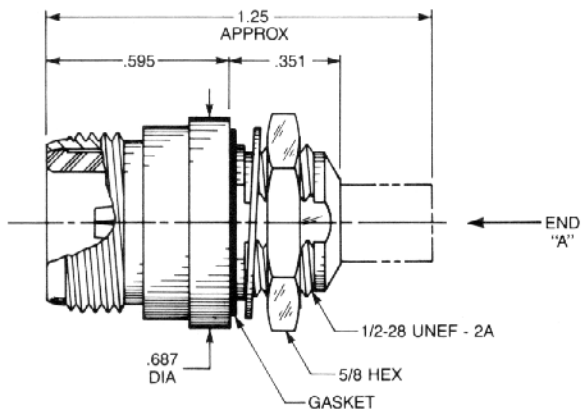

N TO SUBMINIATURE

N Plug

END "A" CONFIGURATION	SMC MALE JACK	5002-1501-000 5002-7501-000
	SMC FEMALE PLUG	5003-1501-000 5003-7501-000
	SMB MALE JACK	5004-1501-000 5004-7501-000
	SMB FEMALE PLUG	5005-1501-000 5005-7501-000
	75 OHM SCREW-ON MALE JACK	5006-1501-000 5006-7501-000
	75 OHM SCREW-ON FEMALE PLUG	5007-1501-000 5007-7501-000
	75 OHM SNAP-ON MALE JACK	5008-1501-000 5008-7501-000
	75 OHM SNAP-ON FEMALE PLUG	5009-1501-000 5009-7501-000

**N Bulkhead Jack
FRONT MOUNT**

END "A" CONFIGURATION	SMC MALE JACK	5610-1501-000 5610-7501-000
	SMC FEMALE PLUG	5611-1501-000 5611-7501-000
	SMB MALE JACK	5612-1501-000 5612-7501-000
	SMB FEMALE PLUG	5613-1501-000 5613-7501-000
	75 OHM SCREW-ON MALE JACK	5614-1501-000 5614-7501-000
	75 OHM SCREW-ON FEMALE PLUG	5615-1501-000 5615-7501-000
	75 OHM SNAP-ON MALE JACK	5616-1501-000 5616-7501-000
	75 OHM SNAP-ON FEMALE PLUG	5617-1501-000 5617-7501-000

**N Bulkhead Jack
REAR MOUNT**

END "A" CONFIGURATION	SMC MALE JACK	5602-1501-000 5602-7501-000
	SMC FEMALE PLUG	5603-1501-000 5603-7501-000
	SMB MALE JACK	5604-1501-000 5604-7501-000
	SMB FEMALE PLUG	5605-1501-000 5605-7501-000
	75 OHM SCREW-ON MALE JACK	5606-1501-000 5606-7501-000
	75 OHM SCREW-ON FEMALE PLUG	5607-1501-000 5607-7501-000
	75 OHM SNAP-ON MALE JACK	5608-1501-000 5608-7501-000
	75 OHM SNAP-ON FEMALE PLUG	5609-1501-000 5609-7501-000