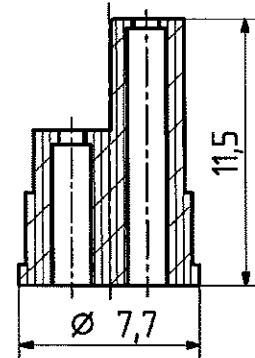

Diese Zeichnung ist unser geistiges Eigentum und darf ohne unsere ausdrückliche Einwilligung weder kopiert, vervielfältigt, noch Dritten oder Konkurrenzfirmen zugänglich gemacht werden.

H+S 701 448.05

type : 11 BNO-0-4-1

	date	sign
drawn	30.05.00	4726/Bom
checked	06.06.00	4515/GH
approved	06.06.00	4515/GH

cable shortening dimension

scale 1:1

scale  
3,5 : 1

HUBER + SUHNER RFX

dimensions in mm

drawing number

4.13.00185

DZ drawing :

Index

d