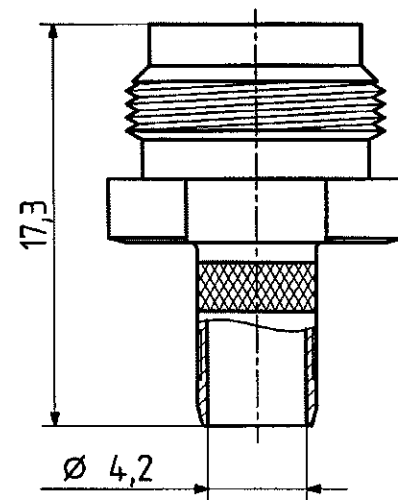

Diese Zeichnung ist unser geistiges Eigentum und darf ohne unsere ausdrückliche Einwilligung weder kopiert, vervielfältigt, noch Dritten oder Konkurrenzfirmen zugänglich gemacht werden.

H+S 701 448.05

type : 11 BNO-0-4-1

	date	sign
drawn	30.05.00	4726/Bom
checked	06.06.00	4515/GH
approved	06.06.00	4515/GH

cable shortening dimension

scale 1:1

scale  
3,5 : 1

HUBER + SUHNER RFX

dimensions in mm

drawing number

4.13.00185

DZ drawing :

Index

d