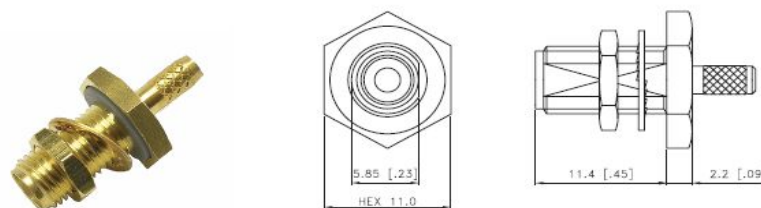

SMA Connector for Cable

■ For Semi-Rigid & Semi-Flexible Cable Assemblies

Straight Cable Plug

Cable	Part No.	OLD Part No.
034	AMS27	01010101
047	AMS28	01010102
085	AMS19	01010103
141	AMS23	01010104

Right Angle Cable Plug

Straight Cable Jack

Cable	Part No.	OLD Part No.
034	AFS20	01010606
047	AFS21	01010607
085	AFS22	01010608
141	AFS36	01010609

Panel Mount Cable Jack (2-hole)

Cable	Part No.	OLD Part No.
047	AFS04	01010702
085	AFS05	01010703
141	AFS06	01010704

SMA Connector for Cable

Panel Mount Cable Jack (4-hole)

Cable	Part No.	OLD Part No.
047	AFS07	01010705
085	AFS08	01010706
141	AFS09	01010707

■ For Flexible Cable Assemblies

Straight Cable Plug

Cable	Part No.	OLD Part No.
RG316	AMS05	01010112
RG188	AMS06	01010112
RG400	AMS07	01010114
RG058	AMS08	01010114

Right Angle Cable Plug

Cable	Part No.	OLD Part No.
RG316	AMR03	01010303
RG188	AMR04	01010303
RG400	AMR05	01010304
RG058	AMR09	01010304

Bulkhead Cable Jack

Cable	Part No.	OLD Part No.
RG316	AFS10	01011007
RG188	AFS11	01011007
RG400	AFS12	01011008
RG058	AFS13	01011008