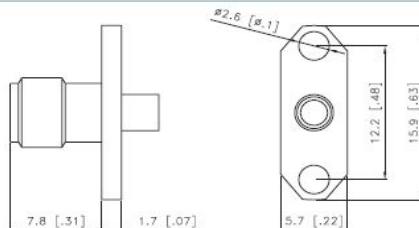

SMA Connector for Cable

■ For Semi-Rigid & Semi-Flexible Cable Assemblies

Straight Cable Plug

Cable	Part No.	OLD Part No.
034	AMS27	01010101
047	AMS28	01010102
085	AMS19	01010103
141	AMS23	01010104

Right Angle Cable Plug

Cable	Part No.	OLD Part No.
085	AMR01	01010305
141	AMR02	01010306

Bulkhead Cable Jack

Cable	Part No.	OLD Part No.
085	AFS01	01011005
141	AFS02	01011006

Bulkhead Cable Jack

Cable	Part No.	OLD Part No.
085	AFS34	01011001
141	AFS03	01011002

Straight Cable Jack

Cable	Part No.	OLD Part No.
034	AFS20	01010606
047	AFS21	01010607
085	AFS22	01010608
141	AFS36	01010609

Panel Mount Cable Jack (2-hole)

Cable	Part No.	OLD Part No.
047	AFS04	01010702
085	AFS05	01010703
141	AFS06	01010704