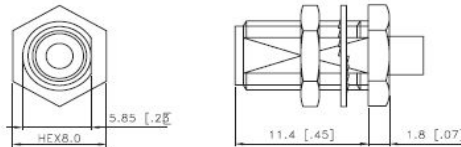

SMA Connector for Cable

■ For Semi-Rigid & Semi-Flexible Cable Assemblies

Straight Cable Plug

Cable	Part No.	OLD Part No.
034	AMS27	01010101
047	AMS28	01010102
085	AMS19	01010103
141	AMS23	01010104

Right Angle Cable Plug

Cable	Part No.	OLD Part No.
085	AMR01	01010305
141	AMR02	01010306

Bulkhead Cable Jack

Cable	Part No.	OLD Part No.
085	AFS01	01011005
141	AFS02	01011006

Bulkhead Cable Jack

Cable	Part No.	OLD Part No.
085	AFS34	01011001
141	AFS03	01011002