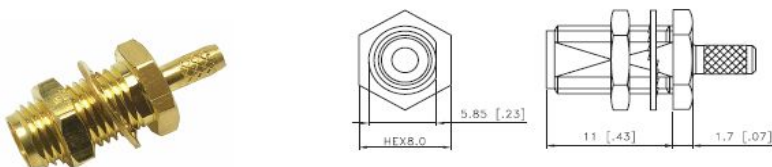

SMA Connector for Cable

Panel Mount Cable Jack (4-hole)

Cable	Part No.	OLD Part No.
047	AFS07	01010705
085	AFS08	01010706
141	AFS09	01010707

■ For Flexible Cable Assemblies

Straight Cable Plug

Cable	Part No.	OLD Part No.
RG316	AMS05	01010112
RG188	AMS06	01010112
RG400	AMS07	01010114
RG058	AMS08	01010114

Right Angle Cable Plug

Cable	Part No.	OLD Part No.
RG316	AMR03	01010303
RG188	AMR04	01010303
RG400	AMR05	01010304
RG058	AMR09	01010304

Bulkhead Cable Jack

Cable	Part No.	OLD Part No.
RG316	AFS10	01011007
RG188	AFS11	01011007
RG400	AFS12	01011008
RG058	AFS13	01011008

Bulkhead Cable Jack

Cable	Part No.	OLD Part No.
RG316	AFS14	01011003
RG188	AFS15	01011003
RG400	AFS16	01011004
RG058	AFS17	01011004