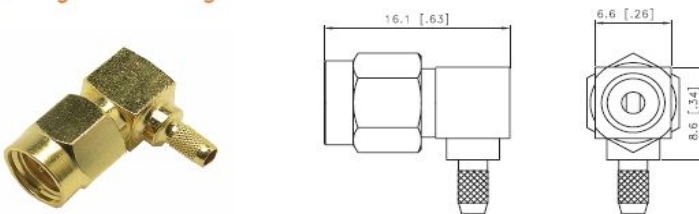

SMA Connector for Cable

■ For Semi-Rigid & Semi-Flexible Cable Assemblies

Straight Cable Plug

Cable	Part No.	OLD Part No.
034	AMS27	01010101
047	AMS28	01010102
085	AMS19	01010103
141	AMS23	01010104

Right Angle Cable Plug

Straight Cable Jack

Cable	Part No.	OLD Part No.
034	AFS20	01010606
047	AFS21	01010607
085	AFS22	01010608
141	AFS36	01010609

Panel Mount Cable Jack (2-hole)

Cable	Part No.	OLD Part No.
047	AFS04	01010702
085	AFS05	01010703
141	AFS06	01010704

SMA Connector for Cable

Panel Mount Cable Jack (4-hole)

Cable	Part No.	OLD Part No.
047	AFS07	01010705
085	AFS08	01010706
141	AFS09	01010707

■ For Flexible Cable Assemblies

Straight Cable Plug

Cable	Part No.	OLD Part No.
RG316	AMS05	01010112
RG188	AMS06	01010112
RG400	AMS07	01010114
RG058	AMS08	01010114

Right Angle Cable Plug

Cable	Part No.	OLD Part No.
RG316	AMR03	01010303
RG188	AMR04	01010303
RG400	AMR05	01010304
RG058	AMR09	01010304

Bulkhead Cable Jack

Cable	Part No.	OLD Part No.
RG316	AFS10	01011007
RG188	AFS11	01011007
RG400	AFS12	01011008
RG058	AFS13	01011008