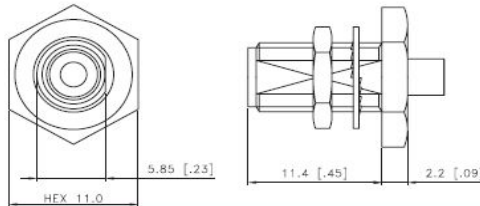

SMA Connector for Cable

■ For Semi-Rigid & Semi-Flexible Cable Assemblies

Straight Cable Plug

Cable	Part No.	OLD Part No.
034	AMS27	01010101
047	AMS28	01010102
085	AMS19	01010103
141	AMS23	01010104

Right Angle Cable Plug

Cable	Part No.	OLD Part No.
085	AMR01	01010305
141	AMR02	01010306

Bulkhead Cable Jack

Cable	Part No.	OLD Part No.
085	AFS01	01011005
141	AFS02	01011006

Bulkhead Cable Jack

Cable	Part No.	OLD Part No.
085	AFS34	01011001
141	AFS03	01011002