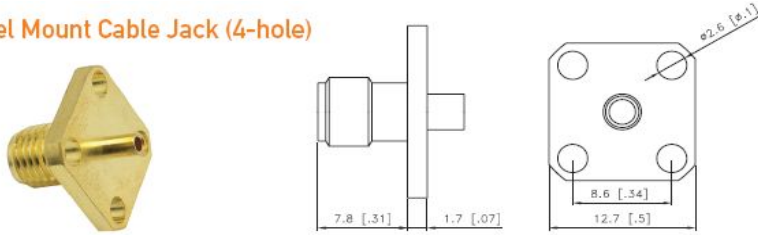

SMA Connector for Cable

■ For Semi-Rigid & Semi-Flexible Cable Assemblies

Straight Cable Plug

Cable	Part No.	OLD Part No.
034	AMS27	01010101
047	AMS28	01010102
085	AMS19	01010103
141	AMS23	01010104

Right Angle Cable Plug

Straight Cable Jack

Cable	Part No.	OLD Part No.
034	AFS20	01010606
047	AFS21	01010607
085	AFS22	01010608
141	AFS36	01010609

Panel Mount Cable Jack (2-hole)

Cable	Part No.	OLD Part No.
047	AFS04	01010702
085	AFS05	01010703
141	AFS06	01010704

SMA Connector for Cable

Panel Mount Cable Jack (4-hole)

Cable	Part No.	OLD Part No.
047	AFS07	01010705
085	AFS08	01010706
141	AFS09	01010707

■ For Flexible Cable Assemblies

Straight Cable Plug

Cable	Part No.	OLD Part No.
RG316	AMS05	01010112
RG188	AMS06	01010112
RG400	AMS07	01010114
RG058	AMS08	01010114