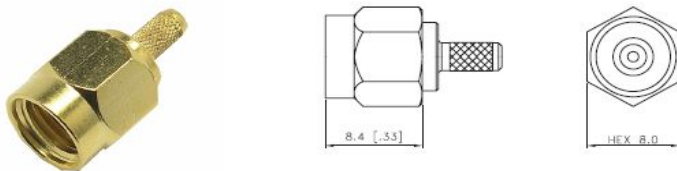

Straight Cable Jack

Cable	Part No.	OLD Part No.
034	AFS20	01010606
047	AFS21	01010607
085	AFS22	01010608
141	AFS36	01010609

Panel Mount Cable Jack (2-hole)

Cable	Part No.	OLD Part No.
047	AFS04	01010702
085	AFS05	01010703
141	AFS06	01010704

SMA Connector for Cable

Panel Mount Cable Jack (4-hole)

Cable	Part No.	OLD Part No.
047	AFS07	01010705
085	AFS08	01010706
141	AFS09	01010707

■ For Flexible Cable Assemblies

Straight Cable Plug

Cable	Part No.	OLD Part No.
RG316	AMS05	01010112
RG188	AMS06	01010112
RG400	AMS07	01010114
RG058	AMS08	01010114

Right Angle Cable Plug

Cable	Part No.	OLD Part No.
RG316	AMR03	01010303
RG188	AMR04	01010303
RG400	AMR05	01010304
RG058	AMR09	01010304

Bulkhead Cable Jack

Cable	Part No.	OLD Part No.
RG316	AFS10	01011007
RG188	AFS11	01011007
RG400	AFS12	01011008
RG058	AFS13	01011008