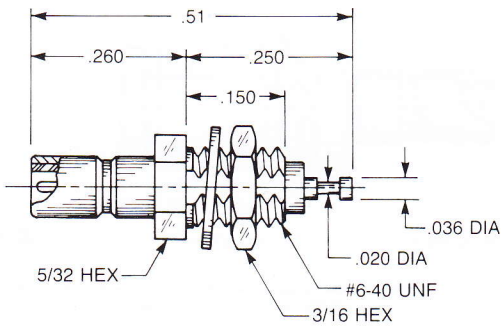

**Straight Bulkhead Jack Receptacle**

- Turret contact
- Rear mount

**7204-1511-000**

**Straight Bulkhead Jack Receptacle**

- Turret contact
- Front mount

**7219-1511-000**

**Right Angle Bulkhead Jack Receptacle**

- Turret contact
- Front mount

**7212-1511-000**

**Straight Bulkhead Plug Receptacle**

- Turret contact
- Front mount

**7217-1512-000**