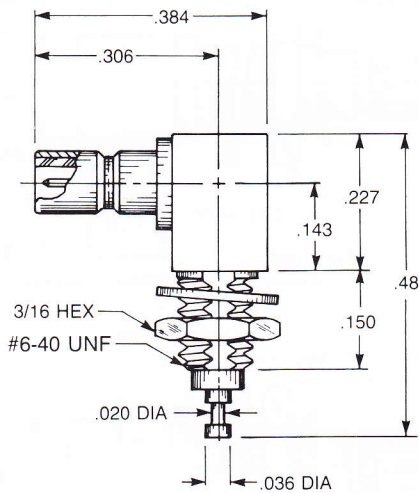

**Straight Bulkhead Jack Receptacle**

- Turret contact
- Rear mount

**7204-1511-000**

**Straight Bulkhead Jack Receptacle**

- Turret contact
- Front mount

**7219-1511-000**

**Right Angle Bulkhead Jack Receptacle**

- Turret contact
- Front mount

**7212-1511-000**

**Straight Bulkhead Plug Receptacle**

- Turret contact
- Front mount

**7217-1512-000**