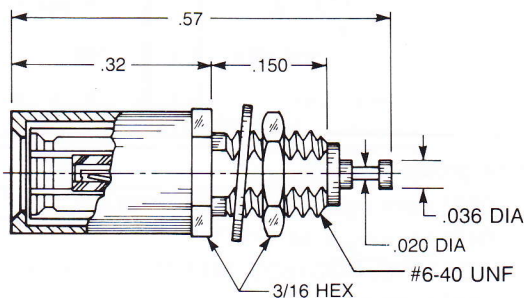

**Straight Bulkhead Jack Receptacle**

- Turret contact
- Rear mount

**7204-1511-000**

**Straight Bulkhead Jack Receptacle**

- Turret contact
- Front mount

**7219-1511-000**

**Right Angle Bulkhead Jack Receptacle**

- Turret contact
- Front mount

**7212-1511-000**

**Straight Bulkhead Plug Receptacle**

- Turret contact
- Front mount

**7217-1512-000**