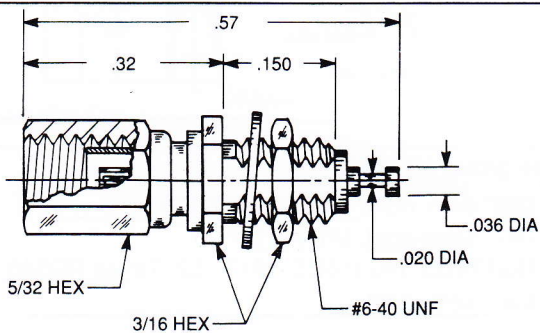

**Straight Bulkhead Jack Receptacle**

- Turret contact
  - Rear mount
- 7004-1512-000**

**Straight Bulkhead Jack Receptacle**

- Turret contact
  - Front mount
- 7119-1512-000**

**Right Angle Bulkhead Jack Receptacle**

- Turret contact
  - Front mount
- 7012-1511-000**

**Straight Bulkhead Jack Receptacle**

- Turret contact
  - Front mount
- 7017-1512-000**