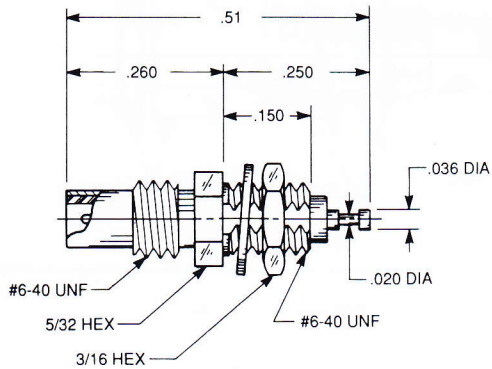

**Straight Bulkhead Jack Receptacle**

- Turret contact
  - Rear mount
- 7004-1512-000**

**Straight Bulkhead Jack Receptacle**

- Turret contact
  - Front mount
- 7119-1512-000**

**Right Angle Bulkhead Jack Receptacle**

- Turret contact
  - Front mount
- 7012-1511-000**

**Straight Bulkhead Jack Receptacle**

- Turret contact
  - Front mount
- 7017-1512-000**