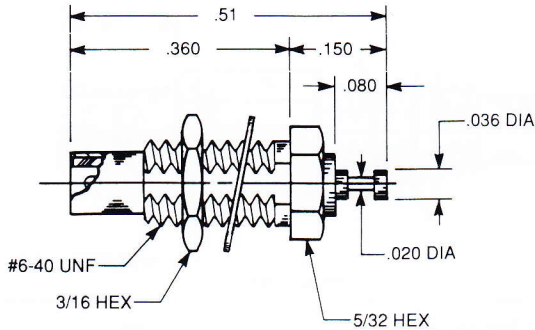

**Straight Bulkhead Jack Receptacle**

- Turret contact
  - Rear mount
- 7004-1512-000**

**Straight Bulkhead Jack Receptacle**

- Turret contact
  - Front mount
- 7119-1512-000**

**Right Angle Bulkhead Jack Receptacle**

- Turret contact
  - Front mount
- 7012-1511-000**

**Straight Bulkhead Jack Receptacle**

- Turret contact
  - Front mount
- 7017-1512-000**