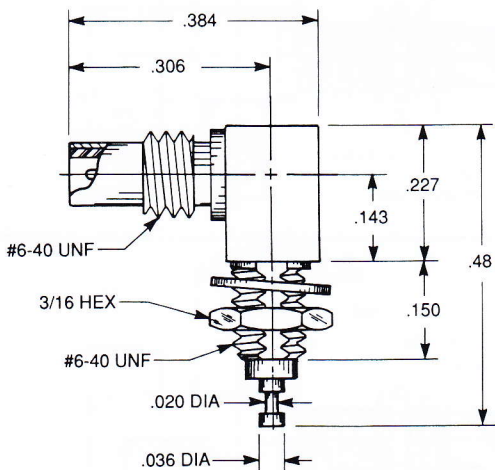

**Straight Bulkhead Jack Receptacle**

- Turret contact
  - Rear mount
- 7004-1512-000**

**Straight Bulkhead Jack Receptacle**

- Turret contact
  - Front mount
- 7119-1512-000**

**Right Angle Bulkhead Jack Receptacle**

- Turret contact
  - Front mount
- 7012-1511-000**

**Straight Bulkhead Jack Receptacle**

- Turret contact
  - Front mount
- 7017-1512-000**